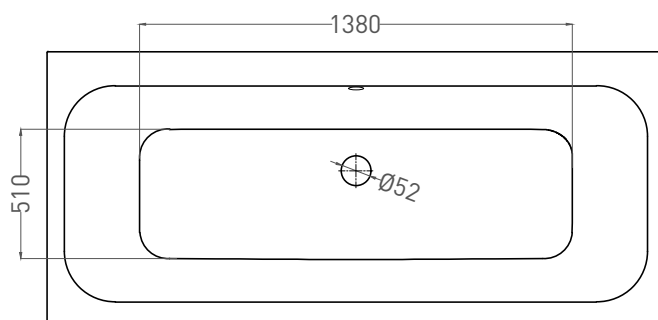

ORLANDA AXIS 190x80

ВАННА ВСТРАИВАЕМАЯ 103211G / 103211M

Дизайн: Salini SRL

salini
L'ANIMA DELL'ACQUA

Размеры: 1911 x 800 x 600 мм

Вес нетто / брутто: 86 / 176 кг

Объём до перелива: 325 л

Глубина до перелива: 400 мм

Материал: S-Sense

Покрытие: глянцевое / матовое

Цвет: RAL / белый

Комплектация: ванна, регулируемые ножки до 2 см

Требуемый смеситель: настенный / напольный

Гарантия: 5 лет

Производство: Италия / Россия

Salini SRL

20122 Italia, Milano, Piazza del Duomo, 20

info@salini-srl.com

www.salini-srl.com

© Salini SRL - All rights reserved

Все права защищены. Несанкционированное копирование, публикация, полное или частичное воспроизведение запрещены.