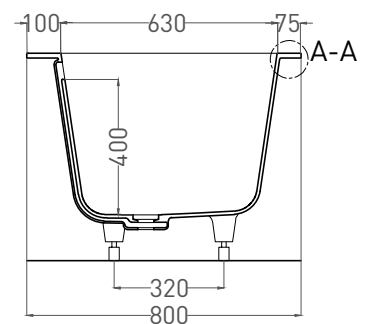

ORLANDA AXIS 190x80

ВАННА ВСТРАИВАЕМАЯ 103211G / 103211M

Дизайн: Salini SRL

salini
L'ANIMA DELL'ACQUA

Размеры: 1911 x 800 x 600 мм

Вес нетто / брутто: 86 / 176 кг

Объём до перелива: 325 л

Глубина до перелива: 400 мм

Материал: S-Sense

Покрытие: глянцевое / матовое

Цвет: RAL / белый

Комплектация: ванна, регулируемые ножки до 2 см

Требуемый смеситель: настенный / напольный

Гарантия: 5 лет

Производство: Италия / Россия

Salini SRL

20122 Italia, Milano, Piazza del Duomo, 20

info@salini-srl.com

www.salini-srl.com

© Salini SRL - All rights reserved

Все права защищены. Несанкционированное копирование, публикация, полное или частичное воспроизведение запрещены.