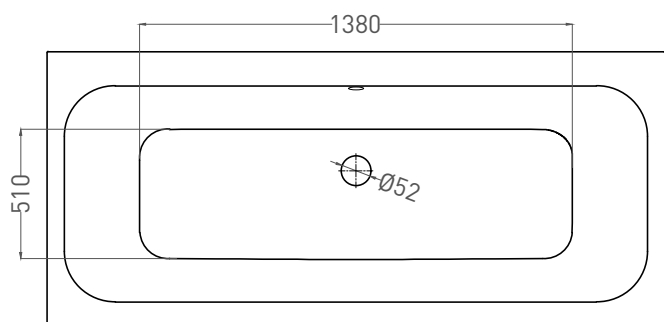

ORLANDA AXIS 190x80

ВАННА ВСТРАИВАЕМАЯ 103221M

Дизайн: Salini SRL

salini
L'ANIMA DELL'ACQUA

Размеры: 1905 x 800 x 600 мм

Вес нетто / брутто: 75 / 165 кг

Объём до перелива: 325 л

Глубина до перелива: 400 мм

Материал: S-Stone

Покрытие: матовое

Цвет: RAL / белый

Комплектация: ванна, регулируемые ножки до 2 см

Требуемый смеситель: настенный / напольный

Гарантия: 5 лет

Производство: Италия / Россия

Salini SRL

ORLANDA AXIS 190x80

ВАННА ВСТРАИВАЕМАЯ 103211G / 103211M

Дизайн: Salini SRL

salini
L'ANIMA DELL'ACQUA

Размеры: 1911 x 800 x 600 мм

Вес нетто / брутто: 86 / 176 кг

Объём до перелива: 325 л

Глубина до перелива: 400 мм