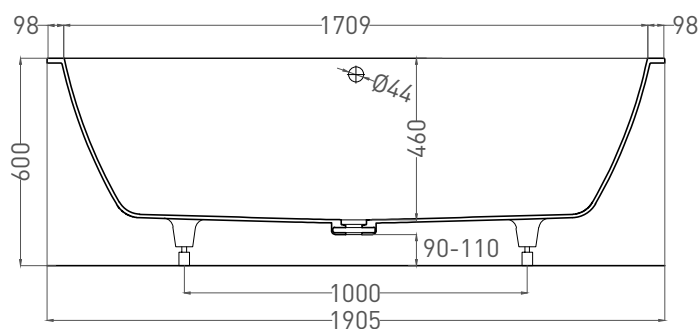

ORLANDA AXIS 190x80

ВАННА ВСТРАИВАЕМАЯ 103221M

Дизайн: Salini SRL

salini
L'ANIMA DELL'ACQUA

Размеры: 1905 x 800 x 600 мм

Вес нетто / брутто: 75 / 165 кг

Объём до перелива: 325 л

Глубина до перелива: 400 мм

Материал: S-Stone

Покрытие: матовое

Цвет: RAL / белый

Комплектация: ванна, регулируемые ножки до 2 см

Требуемый смеситель: настенный / напольный

Гарантия: 5 лет

Производство: Италия / Россия

Salini SRL

ORLANDA AXIS 190x80

ВАННА ВСТРАИВАЕМАЯ 103211G / 103211M

Дизайн: Salini SRL

salini
L'ANIMA DELL'ACQUA

Размеры: 1911 x 800 x 600 мм

Вес нетто / брутто: 86 / 176 кг

Объём до перелива: 325 л

Глубина до перелива: 400 мм