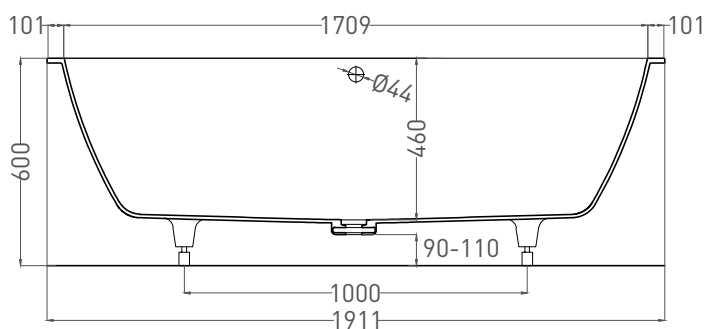

ORLANDA AXIS 190x80

ВАННА ВСТРАИВАЕМАЯ 103211G / 103211M

Дизайн: Salini SRL

salini
L'ANIMA DELL'ACQUA

Размеры: 1911 x 800 x 600 мм

Вес нетто / брутто: 86 / 176 кг

Объём до перелива: 325 л

Глубина до перелива: 400 мм

Материал: S-Sense

Покрытие: глянцевое / матовое

Цвет: RAL / белый

Комплектация: ванна, регулируемые ножки до 2 см

Требуемый смеситель: настенный / напольный

Гарантия: 5 лет

Производство: Италия / Россия

Salini SRL

20122 Italia, Milano, Piazza del Duomo, 20

info@salini-srl.com

www.salini-srl.com

© Salini SRL - All rights reserved

Все права защищены. Несанкционированное копирование, публикация, полное или частичное воспроизведение запрещены.