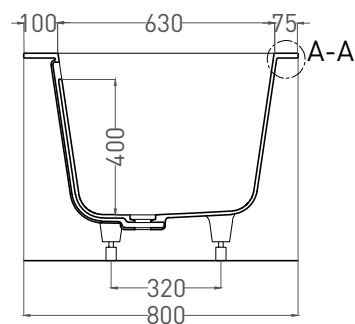

ORLANDA AXIS 190x80

ВАННА ВСТРАИВАЕМАЯ 103221M

Дизайн: Salini SRL

salini
L'ANIMA DELL'ACQUA

Размеры: 1905 x 800 x 600 мм

Вес нетто / брутто: 75 / 165 кг

Объём до перелива: 325 л

Глубина до перелива: 400 мм

Материал: S-Stone

Покрытие: матовое

Цвет: RAL / белый

Комплектация: ванна, регулируемые ножки до 2 см

Требуемый смеситель: настенный / напольный

Гарантия: 5 лет

Производство: Италия / Россия

Salini SRL

20122 Italia, Milano, Piazza del Duomo, 20

info@salini-srl.com

www.salini-srl.com

© Salini SRL - All rights reserved

Все права защищены. Несанкционированное копирование, публикация, полное или частичное воспроизведение запрещены.